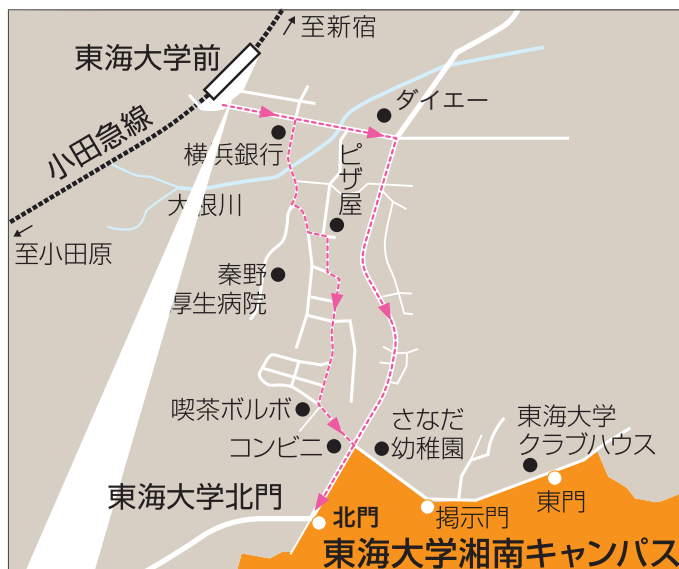

Access MAP

東海大学湘南キャンパスアクセス

TEL : 0463-58-1211 FAX : 0463-50-2401
〒259-1292 神奈川県 平塚市北金目 4-1-1

東海大学前駅まで

 小田急線 **東海大学前** 駅
(新宿より快速急行約 60 分、小田原より 25 分)

東海大学前駅からキャンパスへ

-  神奈川中央交通 **東海大学前駅南口** 乗車
下大槻団地経由秦野駅行 **東海大学北門** 下車
-  **東海大学前駅南口** から徒歩約 15 分
-  **東海大学北門** まで約 5 分 (約 1 メートル 710 円)

Campus MAP

東海大学湘南キャンパスマップ

駅からは徒歩で10分以上かかりますので
バスまたはタクシーでお越しいただくこともできます。
タクシーはキャンパス内に入ることができます。
18号館は新しい建物ですので運転手さんが
わからない場合があるかもしれませんので
この地図をお見せいただくのがよろしいかと思います。